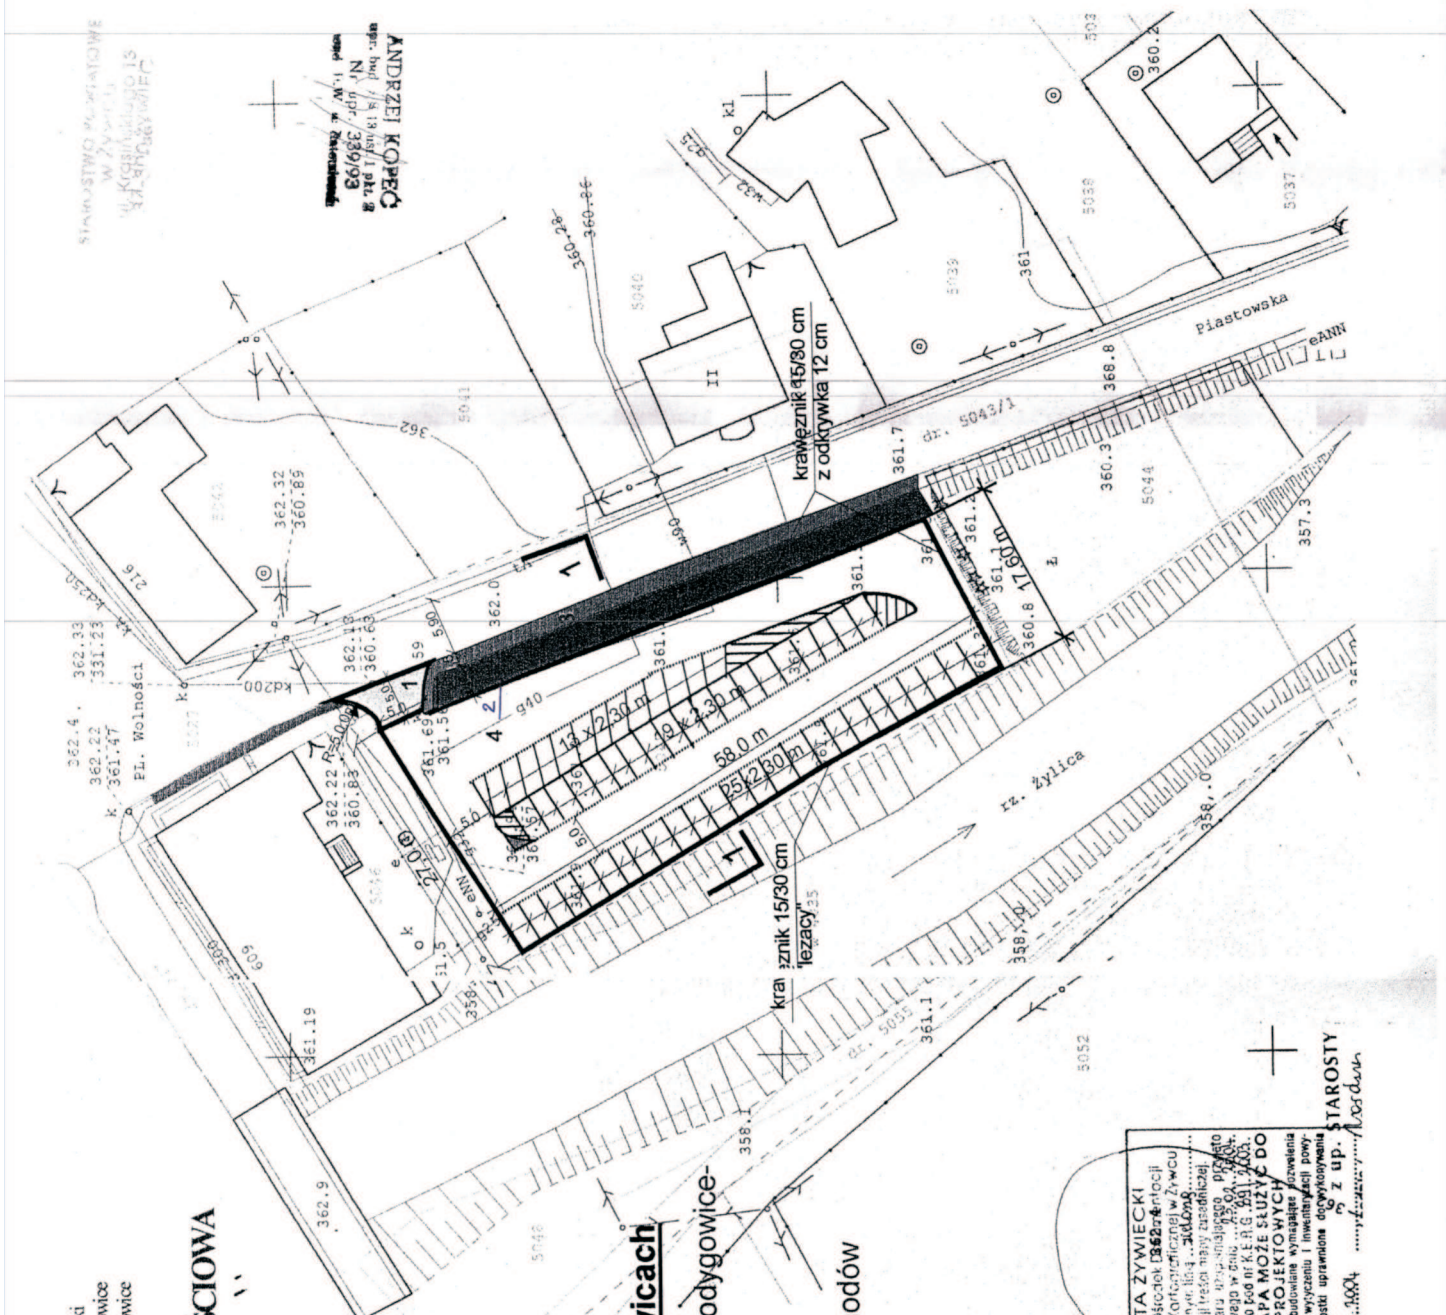

Powiat: żywiecki
Gmina: Łodygowice
Obręb: Łodygowice

MAPA SYTUACYJNO – WYSOKOŚCIOWA

SKALA 1:500

Sekcja: 541.424.224
541.424.233

Aktualna na dzień 02.02.2004
Powstała w wyniku aktualizacji mapy zasadniczej.

Pomiarom objęto:

- sytuację terenu
- rzędnę terenu
- uzbrojenie podziemne

Parking obok GOK w Łodygowicach

1. Zjazd z drogi powiatowej S 1464 Łodygowice-Bierna - Zarzecze.
2. Zieleniec
3. Istniejący chodnik
4. Remontowany parking dla samochodów osobowych.

Nie wyklucza się istnienia w terenie uzbrojenia podziemnego nie zgłoszonego do inwentaryzacji.

Kolorem niebieskim wnieiono granice działek na podstawie przeskalowanej mapy ewidencyjnej.

Wykonał:

mgr inż. **Jacek Sroka**
GEODETA UPRAWNIONY
nr uprawnień 9295

Żywiec dnia 04.02.2004
Nr zlecenia 8/2004
KERG 89/2004

STAROSTA ŻYWIECKI
Powiatowy Ośrodek Inwentaryzacji
Geodezyjnej i Kartograficznej w Żywiecu
W obszarze oznaczonym liczbą 541.424.233
dokonano aktualizacji mapy zasadniczej
Dokumenty z pomiaru opracowano zgodnie z
do zasobu powiatowego w dniu 14.02.2004 r.
i zwrócić do zarządcy nieruchomości
NINIEJSZA MAPA SŁUŻY DO
Celemy budowlane wyznaczenia i zalewania
na budowę podlega wyliczeniu i inwentaryzacji powy-
konanej przez jednostki uprawnione do wykonywania
prac geodezyjnych.
ŻYWIEC DN. 02.02.2004. ....

STAROSTY
Łodygowice

ANDRZEJ KOPEĆ
NIP 553-72-25-51, KRS 001 07 21 43 74 9
tel. 840-71-42, 844-905 198, 404-589 172

STAROSTWO POWIATOWE
W ŻYWIECU
KISIELICZAKA 13
34-300 ŻYWIEC