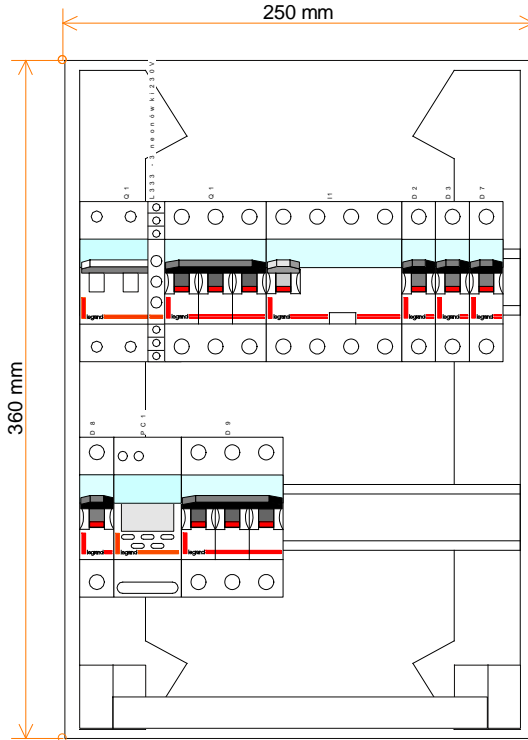

Zasilanie domki kempingowe i wiatu w Zarzeczcu

Tablica wiaty TW

Nr. projektu:		C		F
Nr. rysunku:	2	B		E
Data:		A	upr 90/98 BB	D
Autor:	inz. Antoni Golek	Nr. akrusza:		1 / 2

Zasilanie domki kempingowe i wiatu w Zarzeczcu

Tablica wiaty TW

Nr. projektu:		C		F
Nr. rysunku:	2	B		E
Data:		A	upr 90/98 BB	D
Autor:	inz. Antoni Golek	Nr. akrusza:		2 / 2