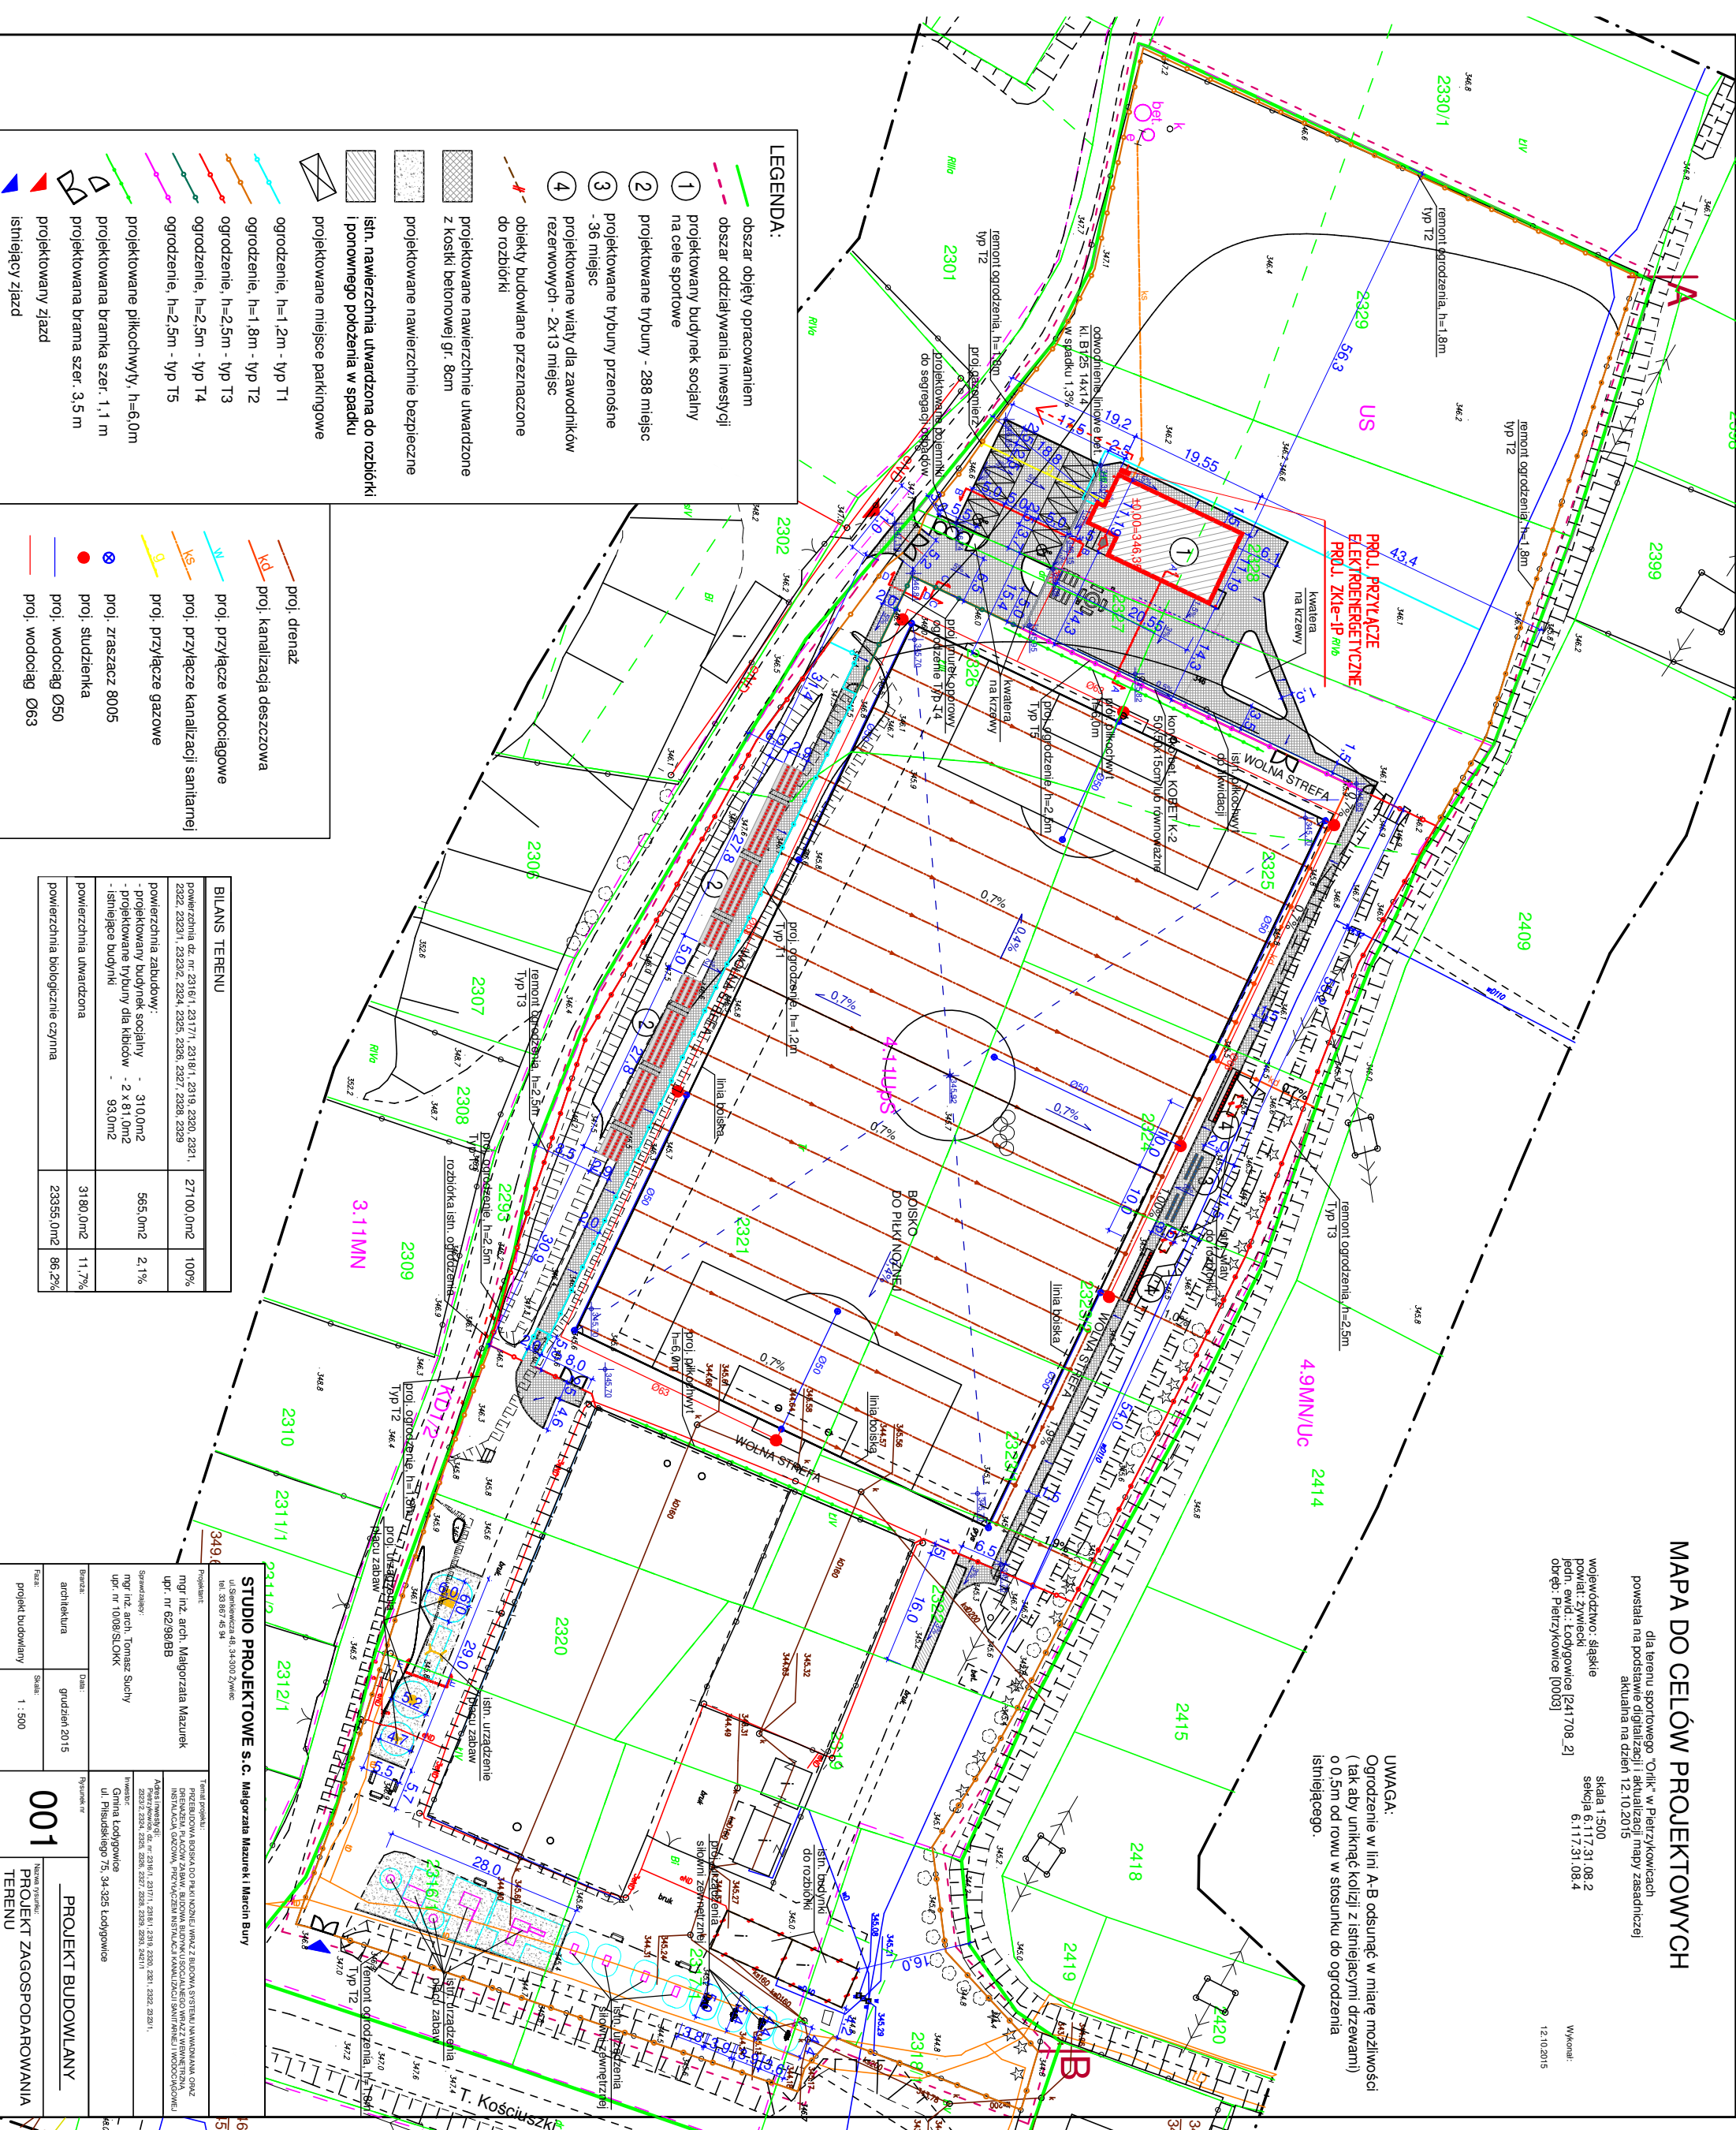

MAPA DO CELÓW PROJEKTOWYCH

dla terenu sportowego "Orlik" w Pietrzykowiecach
powstała na podstawie digitalizacji i aktualizacji mapy zasadniczej
aktualna na dzień 12.10.2015

województwo: śląskie
powiat: żywiecki
jedn. ewid.: Łodygowice [P41708_2]
obręb: Pietrzykowiec [0003]

skala 1:500
sekcja 5.117.31.08.2
6.117.31.08.4

Wskonił:
12.10.2015

UWAGA:
Ogrodzenie w linii A-B odsunąć w miarę możliwości
(tak aby unikać kolizji z istniejącymi drzewami)
o 0,5m od rowu w stosunku do ogrodzenia
istniejącego.

LEGENDA:

- obszar objęty opracowaniem
- obszar oddziaływania inwestycji
- ① projektowany budynek socjalny na cele sportowe
- ② projektowane trybuny - 288 miejsc
- ③ projektowane trybuny przenośne - 36 miejsc
- ④ projektowane wiatry dla zawodników rezerwowanych - 2x13 miejsc
- obiekty budowlane przeznaczone do rozbiórki
- projektowane nawierzchnie utwardzone z kostki betonowej gr. 8cm
- projektowane nawierzchnie bezpieczne
- istn. nawierzchnia utwardzona do rozbiórki i ponownego położenia w spadku
- projektowane miejsce parkingowe
- ogrodzenie, h=1,2m - typ T1
- ogrodzenie, h=1,8m - typ T2
- ogrodzenie, h=2,5m - typ T3
- ogrodzenie, h=2,5m - typ T4
- ogrodzenie, h=2,5m - typ T5
- projektowane płikochwyty, h=6,0m
- projektowana bramka szer. 1,1 m
- projektowana brama szer. 3,5 m
- projektowany zjazd
- istniejący zjazd

- proj. drenaz
- proj. kanalizacja deszczowa
- proj. przyłącze wodociągowe
- proj. przyłącze kanalizacji sanitarnej
- proj. przyłącze gazowe
- proj. zraszacz 8005
- proj. studzienka
- proj. wodociąg Ø50
- proj. wodociąg Ø63

BILANS TERENU	
powierzchnia dz. nr 2316/1, 2317/1, 2318/1, 2319, 2320, 2321, 2322, 2323/1, 2323/2, 2324, 2325, 2326, 2327, 2328, 2329	271 00,0m² 100%
powierzchnia zabudowy: - projektowany budynek socjalny - 2 x 81,0m² - projektowane trybuny dla kibiców - 93,0m² - istniejące budynki	565,0m² 2,1%
powierzchnia utwardzona	3180,0m² 11,7%
powierzchnia biologicznie czynna	23355,0m² 86,2%