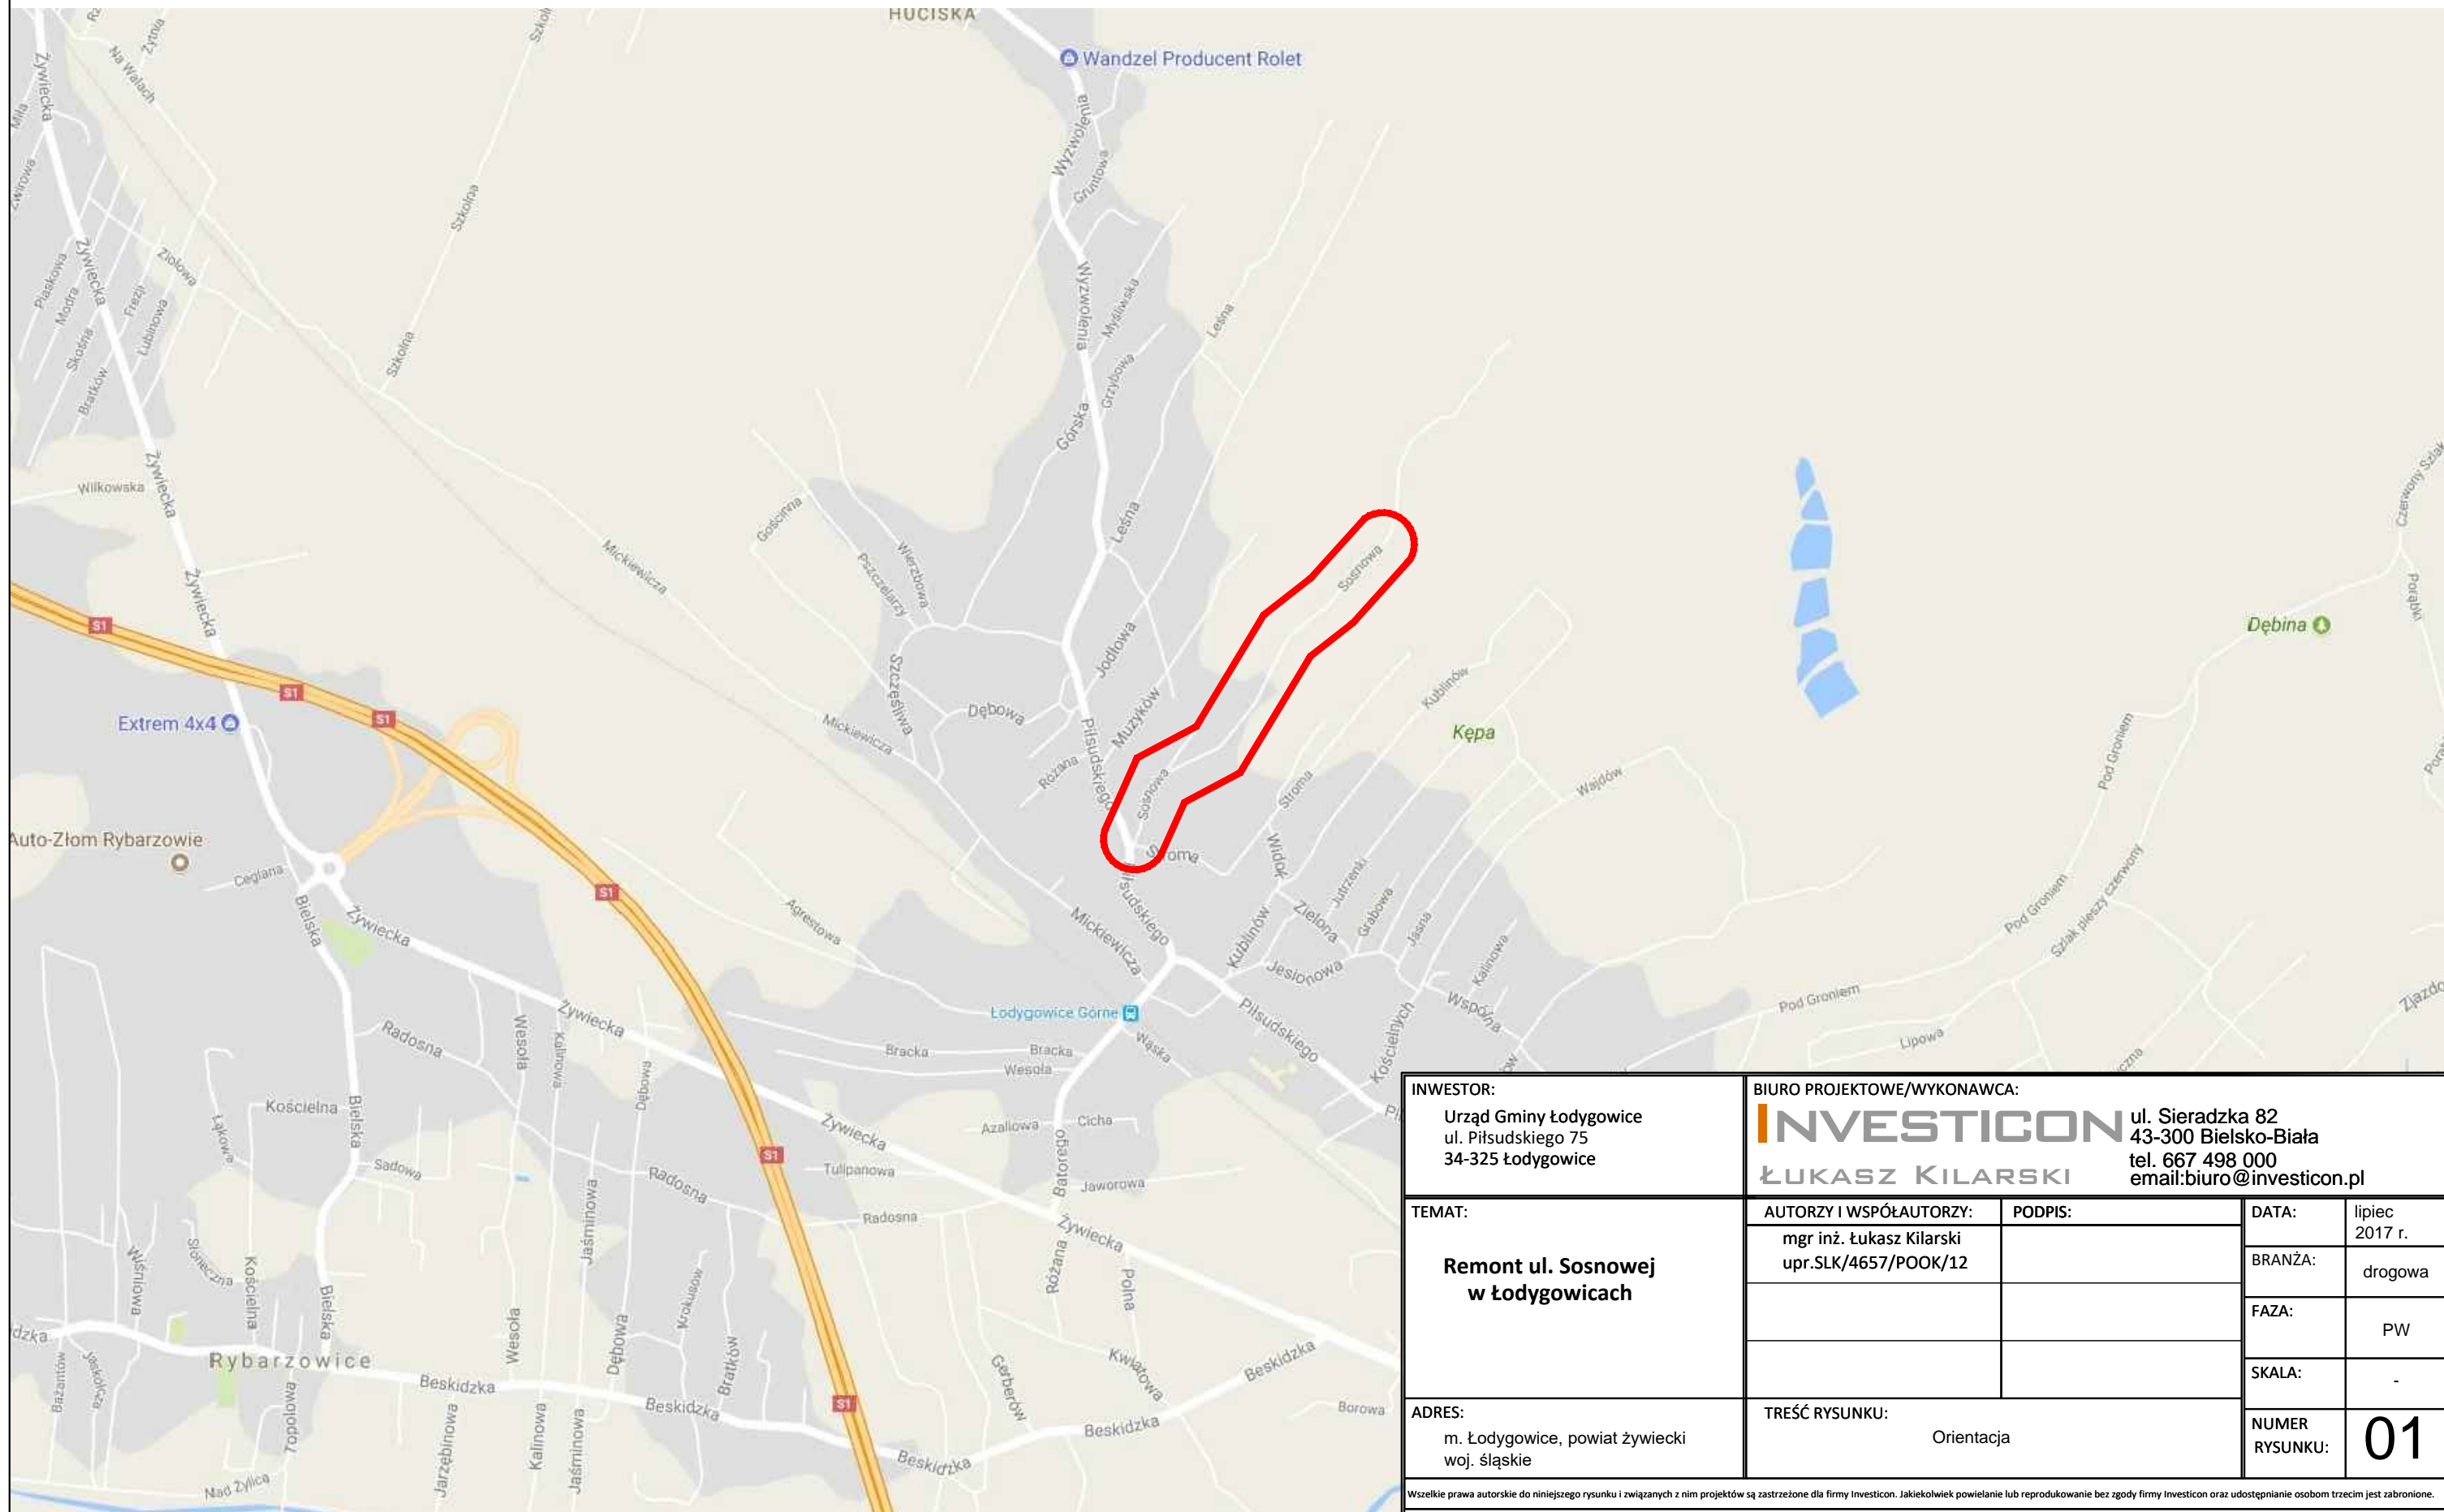

ORIENTACJA

INWESTOR: Urząd Gminy Łodygowice ul. Piłsudskiego 75 34-325 Łodygowice		BIURO PROJEKTOWE/WYKONAWCA: INVESTICON ŁUKASZ KILARSKI ul. Sieradzka 82 43-300 Bielsko-Biała tel. 667 498 000 email: biuro@investicon.pl		
TEMAT: Remont ul. Sosnowej w Łodygowicach	AUTORZY I WSPÓLAUTORZY: mgr inż. Łukasz Kilarski upr.SLK/4657/POOK/12	PODPIS:	DATA: lipiec 2017 r.	
			BRANŻA: drogowa	
			FAZA: PW	
			SKALA: -	
ADRES: m. Łodygowice, powiat żywiecki woj. śląskie	TREŚĆ RYSUNKU: Orientacja		NUMER RYSUNKU: 01	