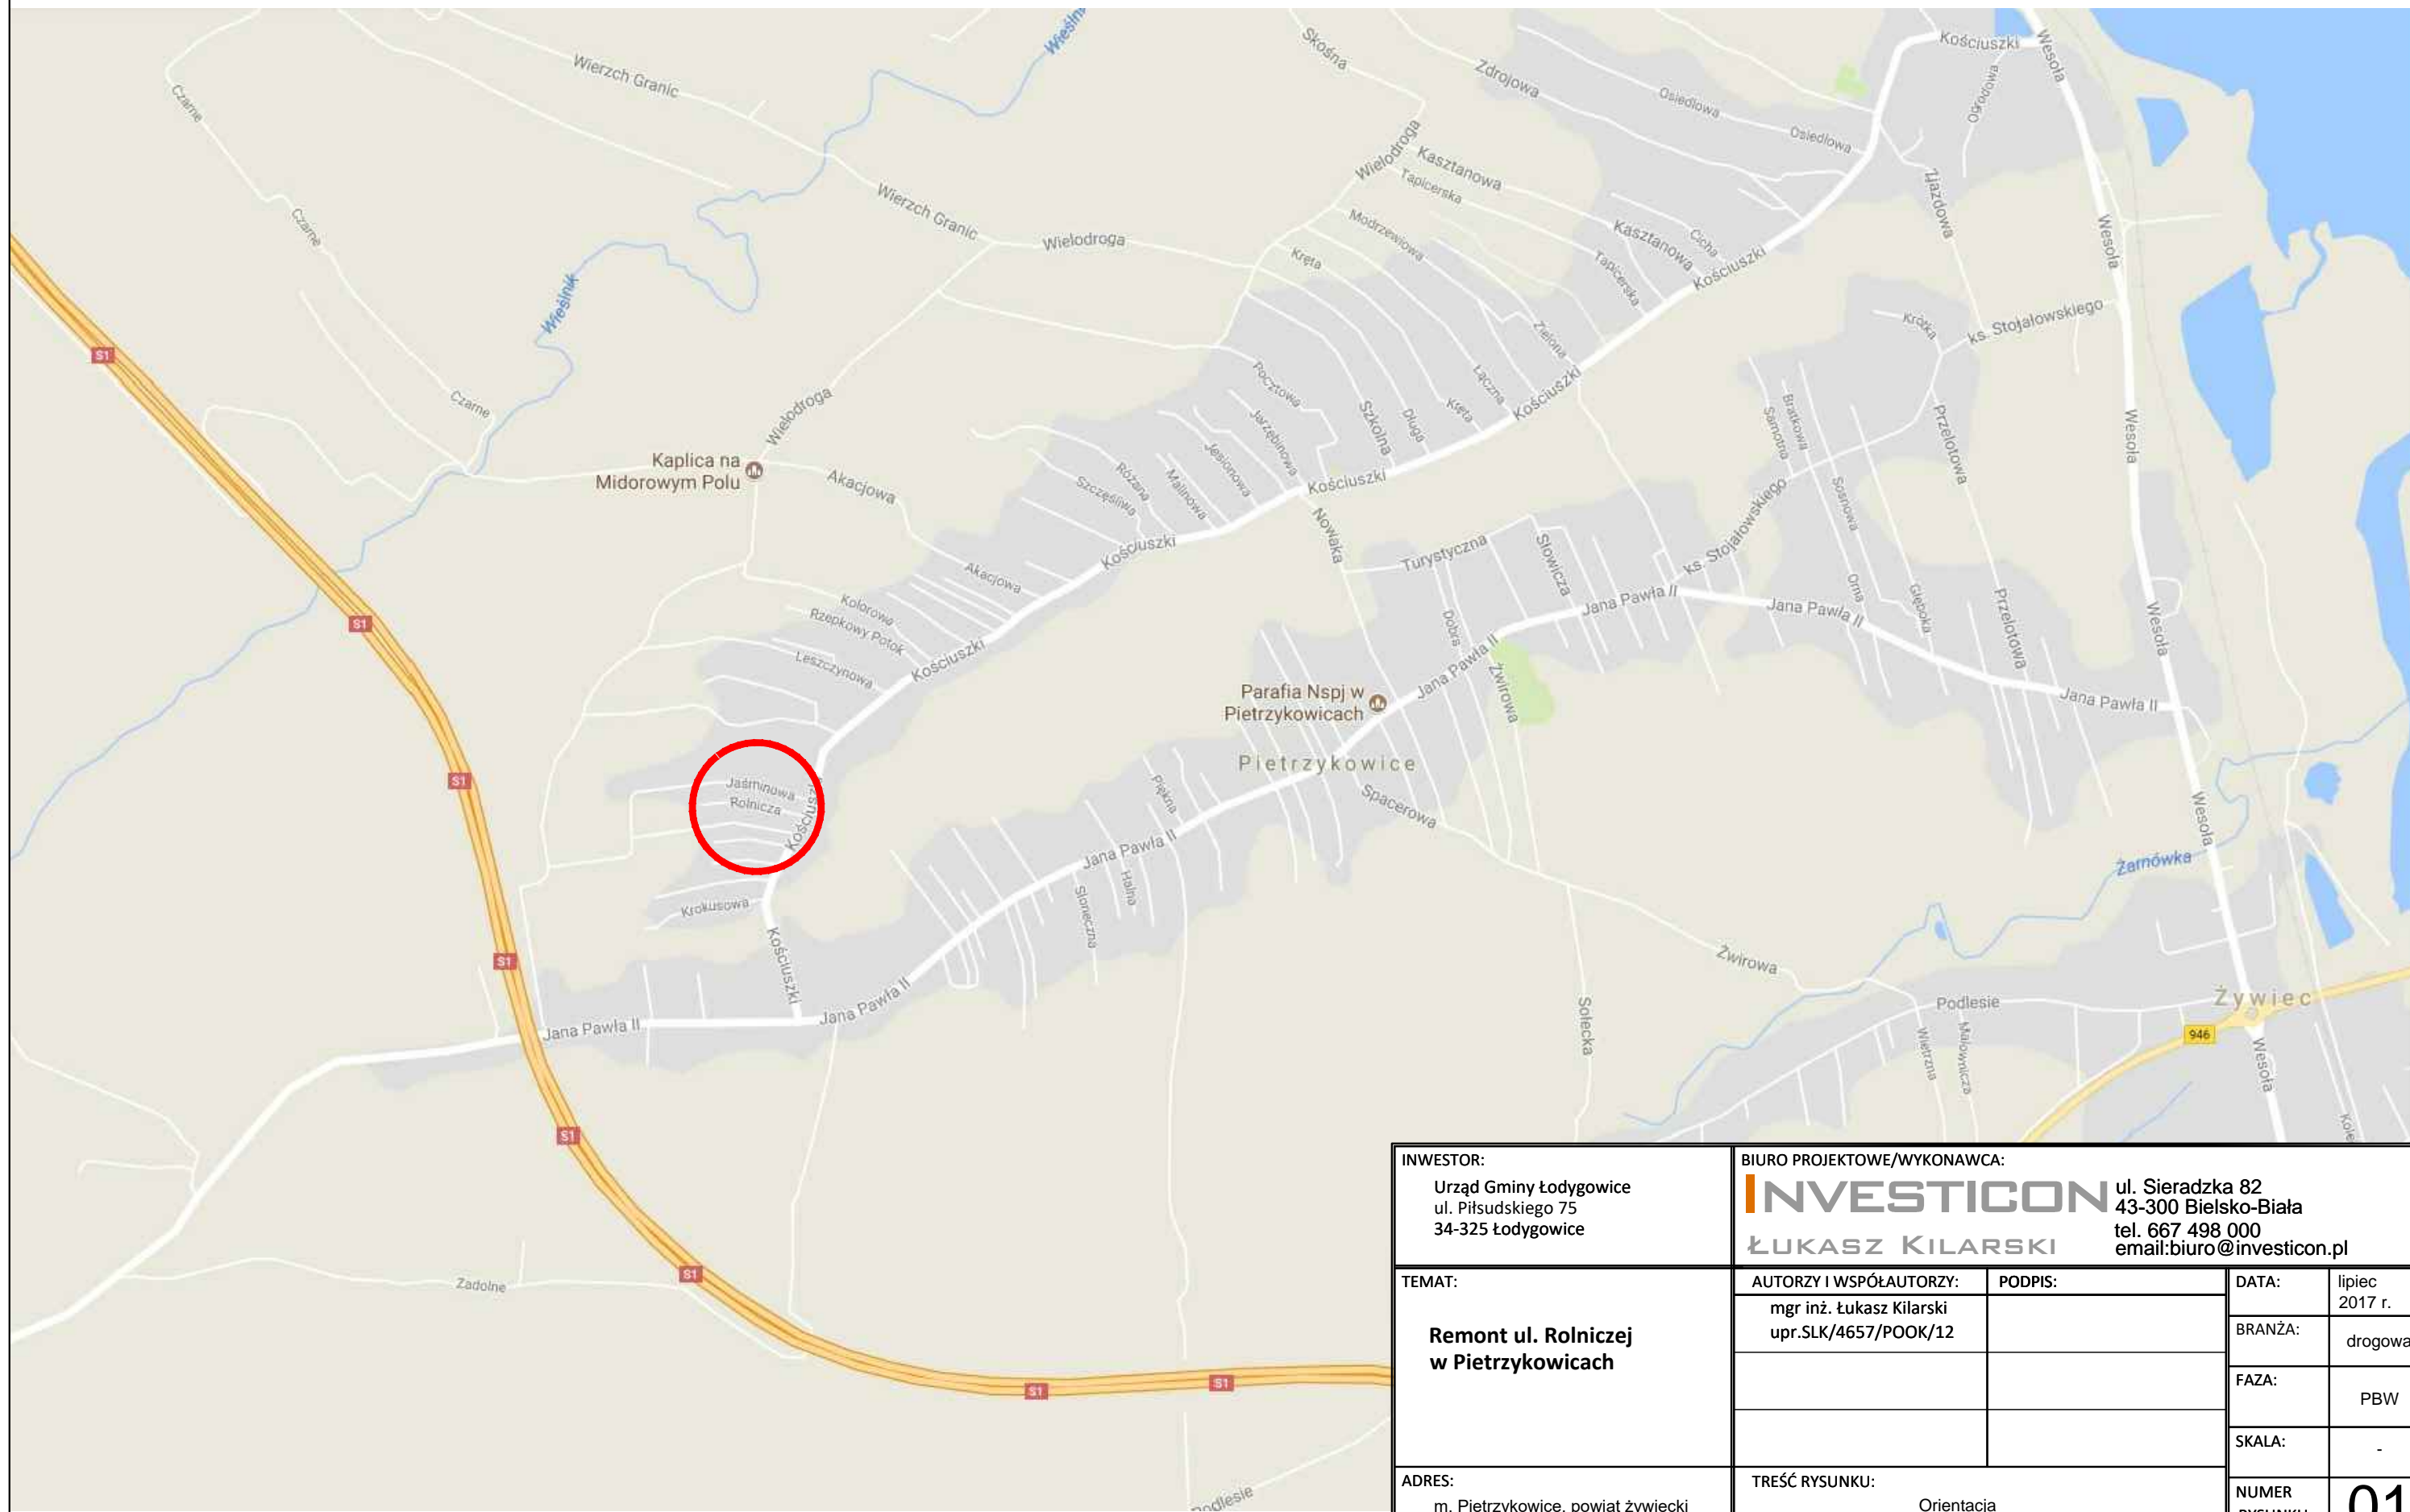

ORIENTACJA

INWESTOR: Urząd Gminy Łodygowice ul. Piłsudskiego 75 34-325 Łodygowice		BIURO PROJEKTOWE/WYKONAWCA: INVESTICON ul. Sieradzka 82 43-300 Bielsko-Biała tel. 667 498 000 email: biuro@investicon.pl ŁUKASZ KILARSKI		
TEMAT: Remont ul. Rolniczej w Pietrzykowicach	AUTORZY I WSPÓLAUTORZY: mgr inż. Łukasz Kilarski upr.SLK/4657/POOK/12	PODPIS:	DATA: lipiec 2017 r.	
			BRANŻA: drogowa	
			FAZA: PBW	
			SKALA: -	
ADRES: m. Pietrzykowice, powiat żywiecki woj. śląskie	TREŚĆ RYSUNKU: Orientacja		NUMER RYSUNKU: 01