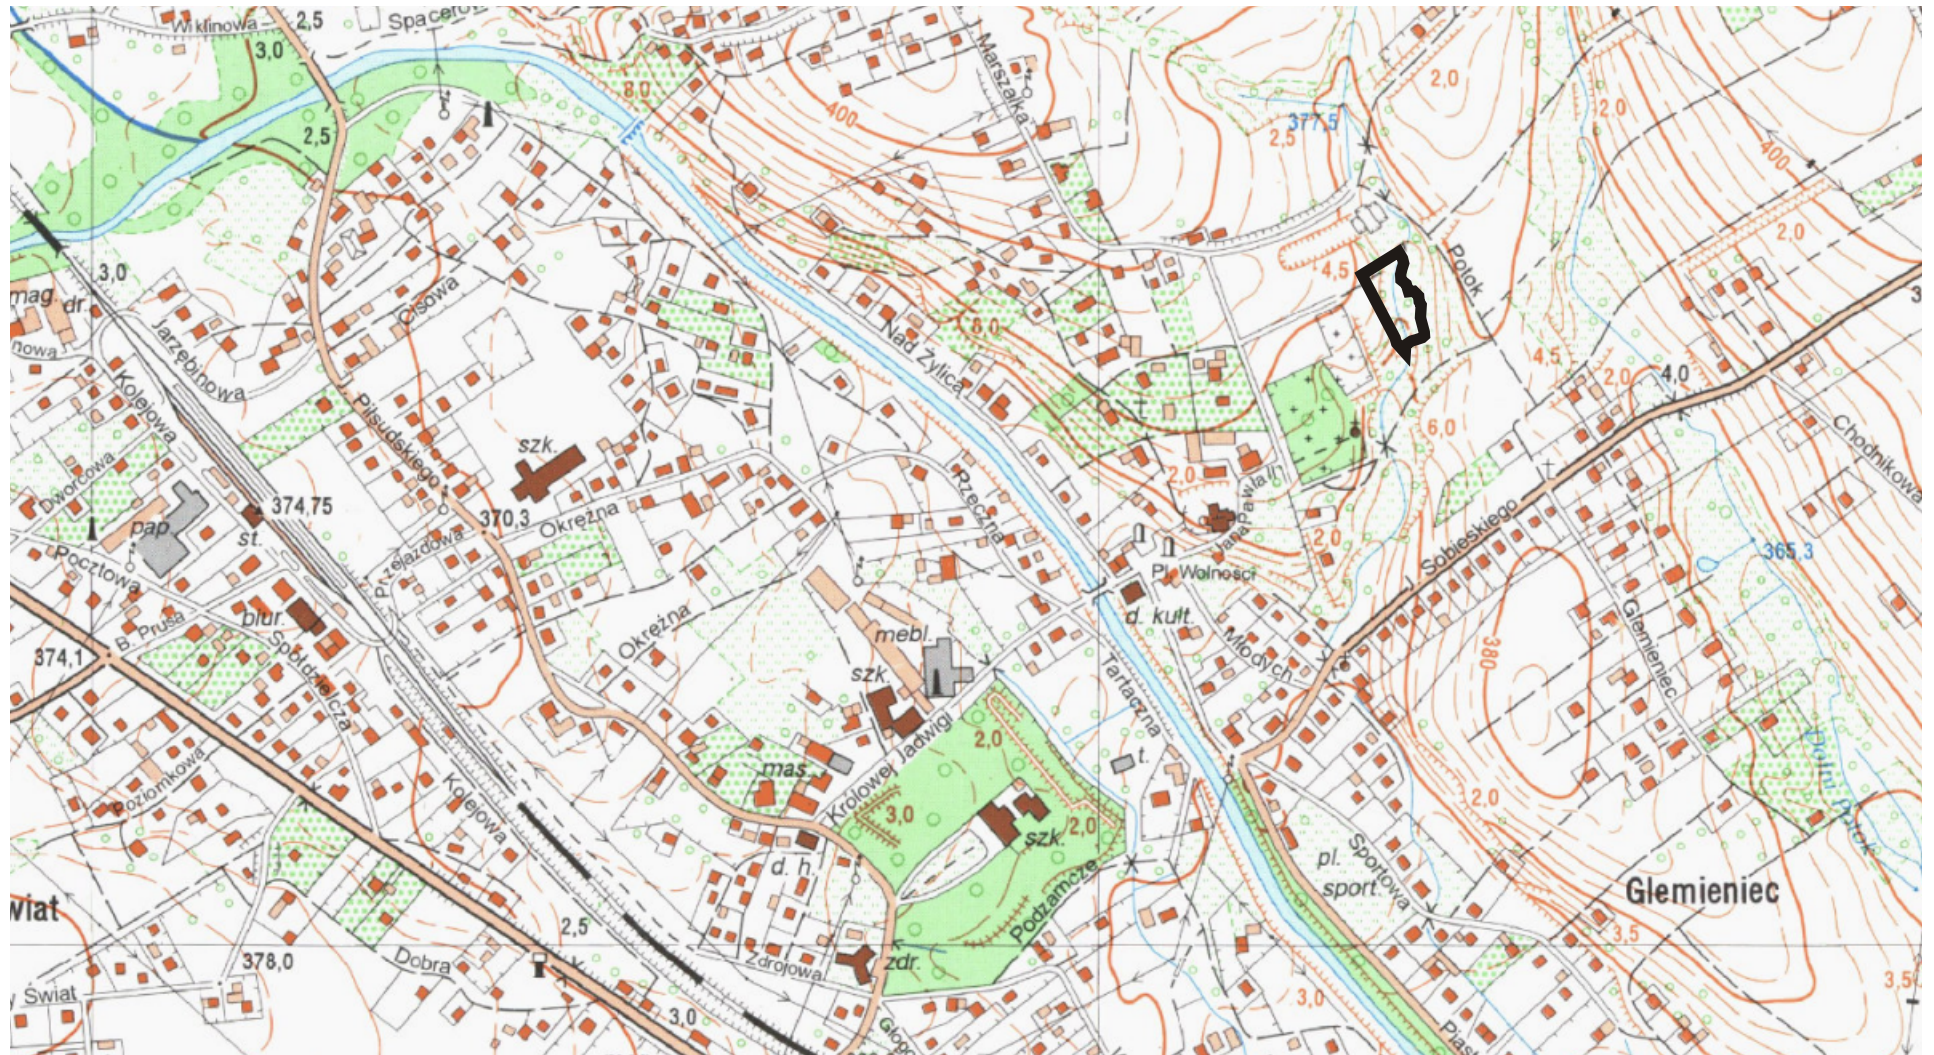

# OBSZAR OPRACOWANIA NA MAPIE TOPOGRAFICZNEJ

skala 1 : 10 000

obszar projektu zmiany studium